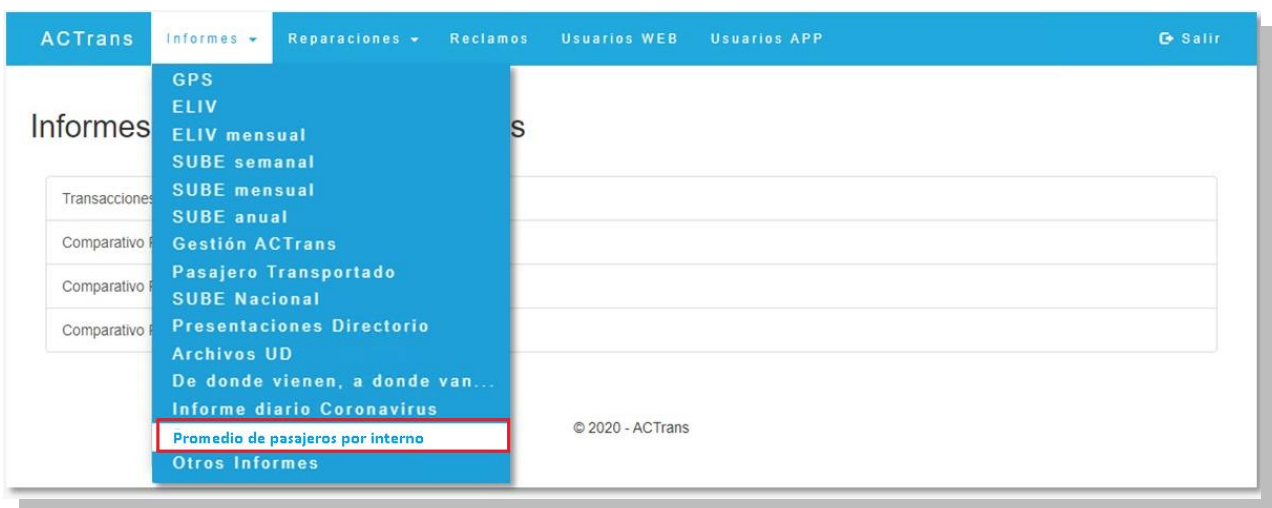

Nuestra nueva herramienta se encuentra disponible para **SUBE AMBA** y **SUBE NACIONAL**.

Finalmente, podrán acceder al mismo, Ingresando a www.actrans.com.ar con usuario y contraseña.

- Dejamos, a continuación, el link para ver el video explicativo del nuevo informe:

<https://youtu.be/Cf5-eGMxKz8>

Por cualquier duda o consulta estamos a su disposición.

Sin mas, Saluda atte.

Fabrizio Daminato
GERENTE GENERAL
ASOCIACION CIVIL DEL TRANSPORTE
Una Asociación en Movimiento

Ante cualquier duda comuníquese con ACTrans a sus Teléfonos **TEL:+5411 5032 7189 al 7193** o por Whatsapp 113887-6065. Web: www.actrans.com.ar por email a info@actrans.com.ar, o por Redes Sociales: "actrans2010"