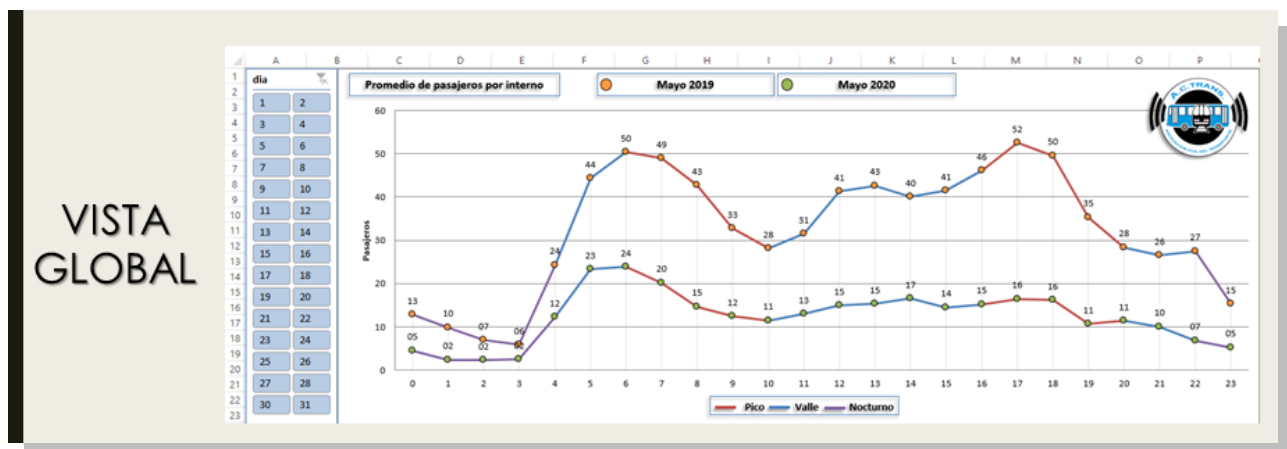

### ***Nuevo Informe: “Promedio de Pasajeros por Interno por Día, por Hora”***

Buenos Aires, 20 de mayo del 2020

Estimado Asociado,

Por medio de la presente y debido a la situación actual que estamos viviendo, les informamos que ya se encuentra disponible un nuevo informe, llamado **“Promedio de pasajeros por Interno por Día, por Hora”**.

El mismo cuenta con un gráfico dinámico que refleja el impacto del Covid-19 en el transporte público y por otro lado, permite comparar día por día en relación al mismo día del mes, pero del año 2019 el **promedio de pasajeros por interno**.